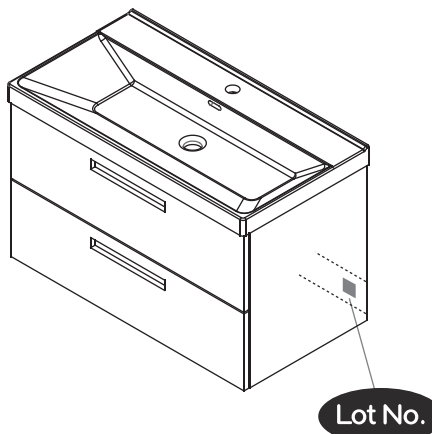

NORO

ALICE 420

Lot No.

- SE LOT-nummer
- FI LOT-numeron
- NO LOT-nummeret
- DK LOT nummer
- UK LOT number

NORO

- SE LOT nummer används för spårning av information av produktens tillverkningshistoria. Informationen är mycket viktig i vår strävan av att göra Noro's produkter bättre.
- FI LOT numeroa käytetään jäljittämään tuotteen valmistushistoria. Tieto on erittäin tärkeä jotta voimme parantaa Noro tuotteiden laatua.
- NO LOT nummer brukes for sporing av informasjon av produktet produksjonshistorie. Informasjonen er viktig for at vi skal kunne gjøre Noro's produkter bedre.
- DK LOT nummer bruges til at spore oplysninger om produktets fremstilling historie. Oplysningerne er meget vigtig i vores bestræbelser på at gøre Noro's produkter bedre.
- UK LOT number is used to track the details of the product's manufacturing history. The information is very important in our quest to make the Noro's products better.

NORO Alice 420 (mm)

- Ⓢ🇪 Installationsmått
- Ⓢ🇫🇮 Asennusmitat
- Ⓢ🇳🇴 Installasjonsmål
- Ⓢ🇩🇰 Installationsmål
- Ⓢ🇬🇧 Measurements for installation

NORO Alice 420 Undercabinet

- Ⓢ🇪 Installationsmått för avlopp i vägg
- Ⓢ🇫🇮 Seinäviemärin asennusmitat
- Ⓢ🇳🇴 Installasjonsmål for avløp i vegg
- Ⓢ🇩🇰 Installationsmål for afløb i væg
- Ⓢ🇬🇧 Measurements for installation of waste into wall

A	B	C
850mm	325mm	420mm

H x 1

P x 2

I x 1

Q x 2

M x 2

T x 12

V x 4

J x 4

Art. nr.	Qty	Meas. (mm)
①	4	40 X 40 X 795
②	2	540 X 40 X 18
③	1	330 X 80 X 18
④	1	330X 60 X 18
⑤	2	235 X 670 X 15
⑥	1	330 X 60 X 18
⑦	1	368 X 293 X 15
⑧	1	372X 295X 15
⑨	2	667 X 325 X 18

3

4

5

ALICE 420