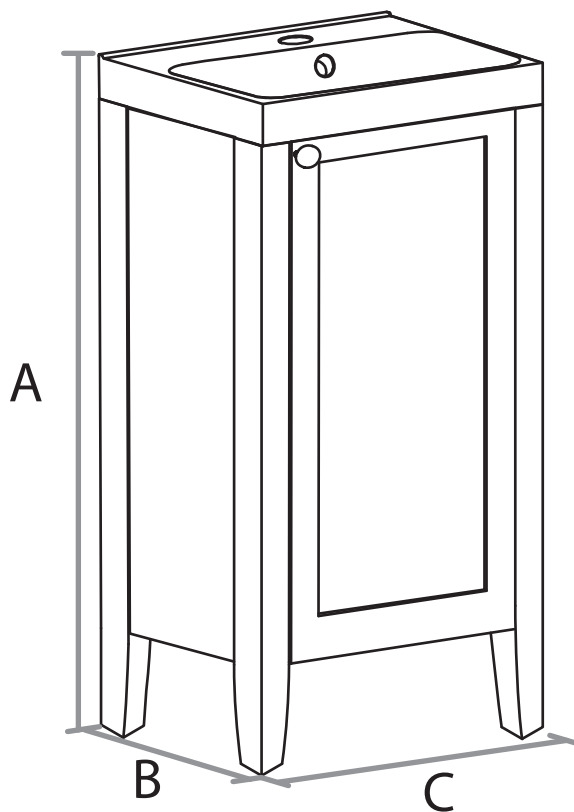

NORO Alice 420 (mm)

- Ⓢ🇪 Installationsmått
- Ⓢ🇫🇮 Asennusmitat
- Ⓢ🇳🇴 Installasjonsmål
- Ⓢ🇩🇰 Installationsmål
- Ⓢ🇬🇧 Measurements for installation

NORO Alice 420 Undercabinet

- Ⓢ🇪 Installationsmått för avlopp i vägg
- Ⓢ🇫🇮 Seinäviemärin asennusmitat
- Ⓢ🇳🇴 Installasjonsmål for avløp i vegg
- Ⓢ🇩🇰 Installationsmål for afløb i væg
- Ⓢ🇬🇧 Measurements for installation of waste into wall

- Ⓢ🇪 Fritt utrymme för avlopp, sideview
- Ⓢ🇫🇮 Vapaa tila viemärille sivusta katsottuna
- Ⓢ🇳🇴 Plass for avløp sett fra, sideview
- Ⓢ🇩🇰 Fri plads for afløb, sideview
- Ⓢ🇬🇧 Void for waste, sideview

NORO[®]

A	B	C
850mm	325mm	420mm

H x 1

P x 2

I x 1

Q x 2

M x 2

T x 12

V x 4

J x 4

Art. nr.	Qty	Meas. (mm)
①	4	40 X 40 X 795
②	2	540 X 40 X 18
③	1	330 X 80 X 18
④	1	330X 60 X 18
⑤	2	235 X 670 X 15
⑥	1	330 X 60 X 18
⑦	1	368 X 293 X 15
⑧	1	372X 295X 15
⑨	2	667 X 325 X 18

3

4

5

ALICE 420