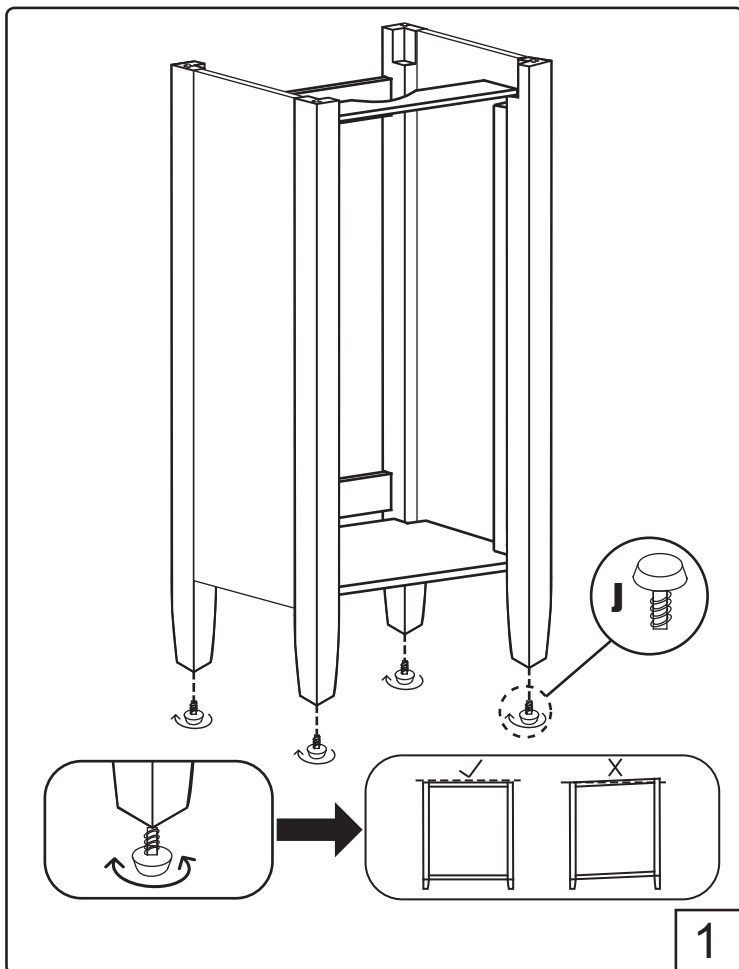

- Ⓢ🇪 Fritt utrymme för avlopp, sideview
- Ⓢ🇫🇮 Vapaa tila viemärille sivusta katsottuna
- Ⓢ🇳🇴 Plass for avløp sett fra, sideview
- Ⓢ🇩🇰 Fri plads for afløb, sideview
- Ⓢ🇬🇧 Void for waste, sideview

NORO[®]

A	B	C
850mm	325mm	420mm

H x 1

P x 2

I x 1

Q x 2

M x 2

T x 12

V x 4

J x 4

Art. nr.	Qty	Meas. (mm)
①	4	40 X 40 X 795
②	2	540 X 40 X 18
③	1	330 X 80 X 18
④	1	330X 60 X 18
⑤	2	235 X 670 X 15
⑥	1	330 X 60 X 18
⑦	1	368 X 293 X 15
⑧	1	372X 295X 15
⑨	2	667 X 325 X 18

3

4

5

ALICE 420