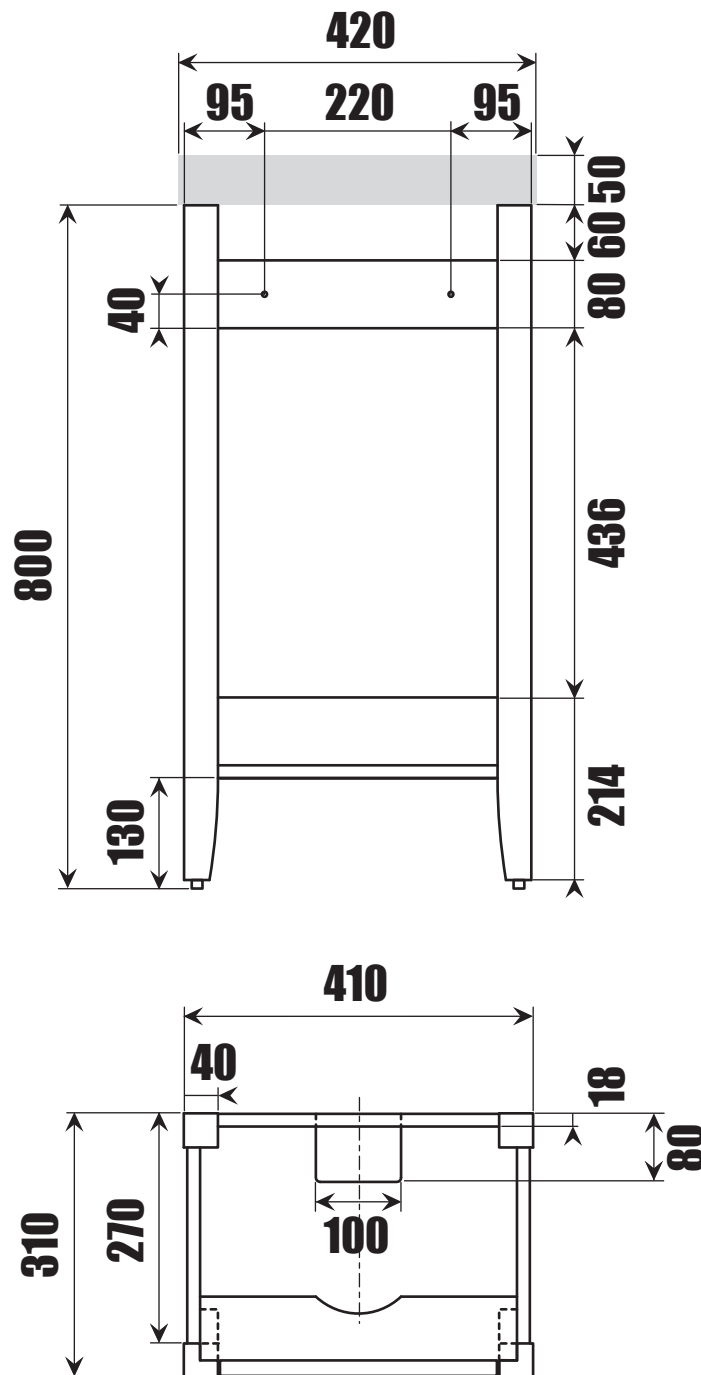

NORO

ALICE 420

Lot No.

- SE LOT-nummer
- FI LOT-numeron
- NO LOT-nummeret
- DK LOT nummer
- UK LOT number

NORO

- SE LOT nummer används för spårning av information av produktens tillverkningshistoria. Informationen är mycket viktig i vår strävan av att göra Noro's produkter bättre.
- FI LOT numeroa käytetään jäljittämään tuotteen valmistushistoria. Tieto on erittäin tärkeä jotta voimme parantaa Noro tuotteiden laatua.
- NO LOT nummer brukes for sporing av informasjon av produktet produksjonshistorie. Informasjonen er viktig for at vi skal kunne gjøre Noro's produkter bedre.
- DK LOT nummer bruges til at spore oplysninger om produktets fremstilling historie. Oplysningerne er meget vigtig i vores bestræbelser på at gøre Noro's produkter bedre.
- UK LOT number is used to track the details of the product's manufacturing history. The information is very important in our quest to make the Noro's products better.

NORO Alice 420 (mm)

- Ⓢ🇪 Installationsmått
- Ⓢ🇫🇮 Asennusmitat
- Ⓢ🇳🇴 Installasjonsmål
- Ⓢ🇩🇰 Installationsmål
- Ⓢ🇬🇧 Measurements for installation

NORO Alice 420 Undercabinet

- Ⓢ🇪 Installationsmått för avlopp i vägg
- Ⓢ🇫🇮 Seinäviemärin asennusmitat
- Ⓢ🇳🇴 Installasjonsmål for avløp i vegg
- Ⓢ🇩🇰 Installationsmål for afløb i væg
- Ⓢ🇬🇧 Measurements for installation of waste into wall

A	B	C
850mm	325mm	420mm

H x 1

P x 2

I x 1

Q x 2

M x 2

T x 12

V x 4

J x 4

Art. nr.	Qty	Meas. (mm)
①	4	40 X 40 X 795
②	2	540 X 40 X 18
③	1	330 X 80 X 18
④	1	330X 60 X 18
⑤	2	235 X 670 X 15
⑥	1	330 X 60 X 18
⑦	1	368 X 293 X 15
⑧	1	372X 295X 15
⑨	2	667 X 325 X 18

3

4

5

ALICE 420