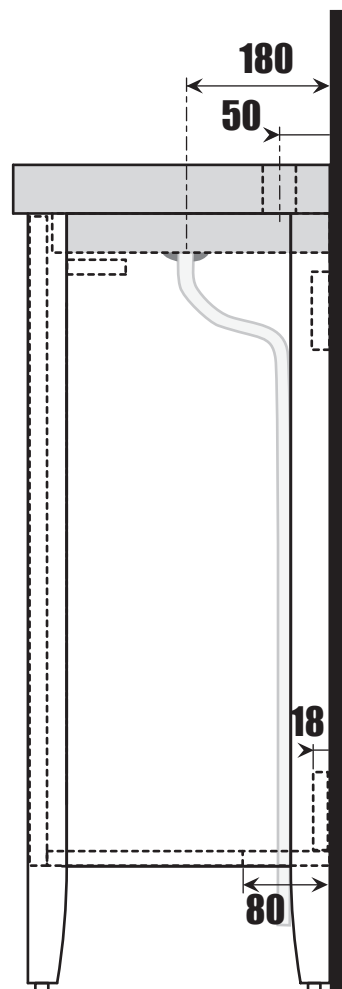

NORO Alice 420 (mm)

- Ⓢ🇪 Installationsmått
- Ⓢ🇫🇮 Asennusmitat
- Ⓢ🇳🇴 Installasjonsmål
- Ⓢ🇩🇰 Installationsmål
- Ⓢ🇬🇧 Measurements for installation

NORO Alice 420 Undercabinet

- Ⓢ🇪 Installationsmått för avlopp i vägg
- Ⓢ🇫🇮 Seinäviemärin asennusmitat
- Ⓢ🇳🇴 Installasjonsmål for avløp i vegg
- Ⓢ🇩🇰 Installationsmål for afløb i væg
- Ⓢ🇬🇧 Measurements for installation of waste into wall

- Ⓢ🇪 Fritt utrymme för avlopp, sideview
- Ⓢ🇫🇮 Vapaa tila viemärille sivusta katsottuna
- Ⓢ🇳🇴 Plass for avløp sett fra, sideview
- Ⓢ🇩🇰 Fri plads for afløb, sideview
- Ⓢ🇬🇧 Void for waste, sideview

NORO[®]

A	B	C
850mm	325mm	420mm

H x 1

P x 2

I x 1

Q x 2

M x 2

T x 12

V x 4

J x 4

Art. nr.	Qty	Meas. (mm)
①	4	40 X 40 X 795
②	2	540 X 40 X 18
③	1	330 X 80 X 18
④	1	330X 60 X 18
⑤	2	235 X 670 X 15
⑥	1	330 X 60 X 18
⑦	1	368 X 293 X 15
⑧	1	372X 295X 15
⑨	2	667 X 325 X 18

3

4

5

ALICE 420