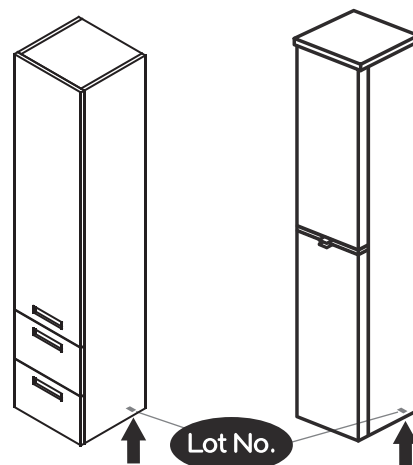

NORO

ALICE 420

Lot No.

- SE LOT-nummer
- FI LOT-numeron
- NO LOT-nummeret
- DK LOT nummer
- UK LOT number

NORO

- SE LOT nummer används för spårning av information av produktens tillverkningshistoria. Informationen är mycket viktig i vår strävan av att göra Noro's produkter bättre.
- FI LOT numeroa käytetään jäljittämään tuotteen valmistushistoria. Tieto on erittäin tärkeä jotta voimme parantaa Noro tuotteiden laatua.
- NO LOT nummer brukes for sporing av informasjon av produktet produksjonshistorie. Informasjonen er viktig for at vi skal kunne gjøre Noro's produkter bedre.
- DK LOT nummer bruges til at spore oplysninger om produktets fremstilling historie. Oplysningerne er meget vigtig i vores bestræbelser på at gøre Noro's produkter bedre.
- UK LOT number is used to track the details of the product's manufacturing history. The information is very important in our quest to make the Noro's products better.

NORO Alice 420 (mm)

- Ⓢ🇪 Installationsmått
- Ⓢ🇫🇮 Asennusmitat
- Ⓢ🇳🇴 Installasjonsmål
- Ⓢ🇩🇰 Installationsmål
- Ⓢ🇬🇧 Measurements for installation

NORO Alice 420 Undercabinet

- Ⓢ🇪 Installationsmått för avlopp i vägg
- Ⓢ🇫🇮 Seinäviemärin asennusmitat
- Ⓢ🇳🇴 Installasjonsmål for avløp i vegg
- Ⓢ🇩🇰 Installationsmål for afløb i væg
- Ⓢ🇬🇧 Measurements for installation of waste into wall

A	B	C
850mm	325mm	420mm

H x 1

P x 2

I x 1

Q x 2

M x 2

T x 12

V x 4

J x 4

Art. nr.	Qty	Meas. (mm)
①	4	40 X 40 X 795
②	2	540 X 40 X 18
③	1	330 X 80 X 18
④	1	330X 60 X 18
⑤	2	235 X 670 X 15
⑥	1	330 X 60 X 18
⑦	1	368 X 293 X 15
⑧	1	372X 295X 15
⑨	2	667 X 325 X 18

3

4

5

ALICE 420