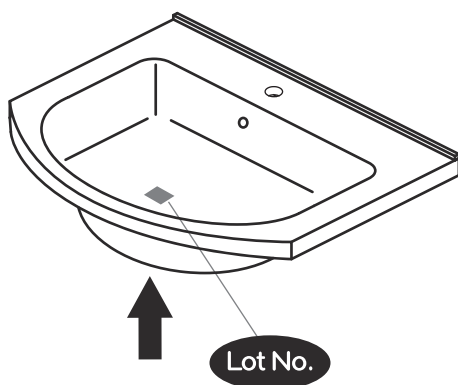

NORO

ALICE 420

Lot No.

- SE LOT-nummer
- FI LOT-numeron
- NO LOT-nummeret
- DK LOT nummer
- UK LOT number

NORO

- SE LOT nummer används för spårning av information av produktens tillverkningshistoria. Informationen är mycket viktig i vår strävan av att göra Noro's produkter bättre.
- FI LOT numeroa käytetään jäljittämään tuotteen valmistushistoria. Tieto on erittäin tärkeä jotta voimme parantaa Noro tuotteiden laatua.
- NO LOT nummer brukes for sporing av informasjon av produktet produksjonshistorie. Informasjonen er viktig for at vi skal kunne gjøre Noro's produkter bedre.
- DK LOT nummer bruges til at spore oplysninger om produktets fremstilling historie. Oplysningerne er meget vigtig i vores bestræbelser på at gøre Noro's produkter bedre.
- UK LOT number is used to track the details of the product's manufacturing history. The information is very important in our quest to make the Noro's products better.

NORO Alice 420 (mm)

- Ⓢ🇪 Installationsmått
- Ⓢ🇫🇮 Asennusmitat
- Ⓢ🇳🇴 Installasjonsmål
- Ⓢ🇩🇰 Installationsmål
- Ⓢ🇬🇧 Measurements for installation

NORO Alice 420 Undercabinet

- Ⓢ🇪 Installationsmått för avlopp i vägg
- Ⓢ🇫🇮 Seinäviemärin asennusmitat
- Ⓢ🇳🇴 Installasjonsmål for avløp i vegg
- Ⓢ🇩🇰 Installationsmål for afløb i væg
- Ⓢ🇬🇧 Measurements for installation of waste into wall

- Ⓢ🇪 Fritt utrymme för avlopp, sideview
- Ⓢ🇫🇮 Vapaa tila viemärille sivusta katsottuna
- Ⓢ🇳🇴 Plass for avløp sett fra, sideview
- Ⓢ🇩🇰 Fri plads for afløb, sideview
- Ⓢ🇬🇧 Void for waste, sideview

NORO[®]

J x 4

Art. nr.	Qty	Meas. (mm)
①	4	40 X 40 X 795
②	2	540 X 40 X 18
③	1	330 X 80 X 18
④	1	330X 60 X 18
⑤	2	235 X 670 X 15
⑥	1	330 X 60 X 18
⑦	1	368 X 293 X 15
⑧	1	372X 295X 15
⑨	2	667 X 325 X 18

3

4

5

ALICE 420