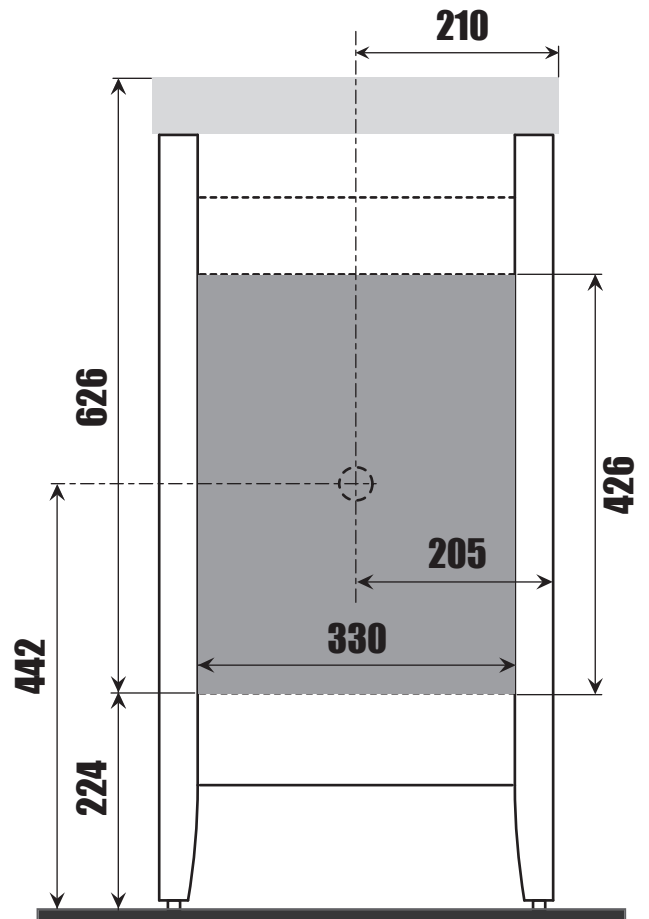

NORO

ALICE 420

Lot No.

- SE LOT-nummer
- FI LOT-numeron
- NO LOT-nummeret
- DK LOT nummer
- UK LOT number

NORO

- SE LOT nummer används för spårning av information av produktens tillverkningshistoria. Informationen är mycket viktig i vår strävan av att göra Noro's produkter bättre.
- FI LOT numeroa käytetään jäljittämään tuotteen valmistushistoria. Tieto on erittäin tärkeä jotta voimme parantaa Noro tuotteiden laatua.
- NO LOT nummer brukes for sporing av informasjon av produktet produksjonshistorie. Informasjonen er viktig for at vi skal kunne gjøre Noro's produkter bedre.
- DK LOT nummer bruges til at spore oplysninger om produktets fremstilling historie. Oplysningerne er meget vigtig i vores bestræbelser på at gøre Noro's produkter bedre.
- UK LOT number is used to track the details of the product's manufacturing history. The information is very important in our quest to make the Noro's products better.

NORO Alice 420 (mm)

- Ⓢ🇪 Installationsmått
- Ⓢ🇫🇮 Asennusmitat
- Ⓢ🇳🇴 Installasjonsmål
- Ⓢ🇩🇰 Installationsmål
- Ⓢ🇬🇧 Measurements for installation

NORO Alice 420 Undercabinet

- Ⓢ🇪 Installationsmått för avlopp i vägg
- Ⓢ🇫🇮 Seinäviemärin asennusmitat
- Ⓢ🇳🇴 Installasjonsmål for avløp i vegg
- Ⓢ🇩🇰 Installationsmål for afløb i væg
- Ⓢ🇬🇧 Measurements for installation of waste into wall

A	B	C
850mm	325mm	420mm

H x 1

P x 2

I x 1

Q x 2

M x 2

T x 12

V x 4

J x 4

Art. nr.	Qty	Meas. (mm)
①	4	40 X 40 X 795
②	2	540 X 40 X 18
③	1	330 X 80 X 18
④	1	330X 60 X 18
⑤	2	235 X 670 X 15
⑥	1	330 X 60 X 18
⑦	1	368 X 293 X 15
⑧	1	372X 295X 15
⑨	2	667 X 325 X 18

3

4

5

ALICE 420